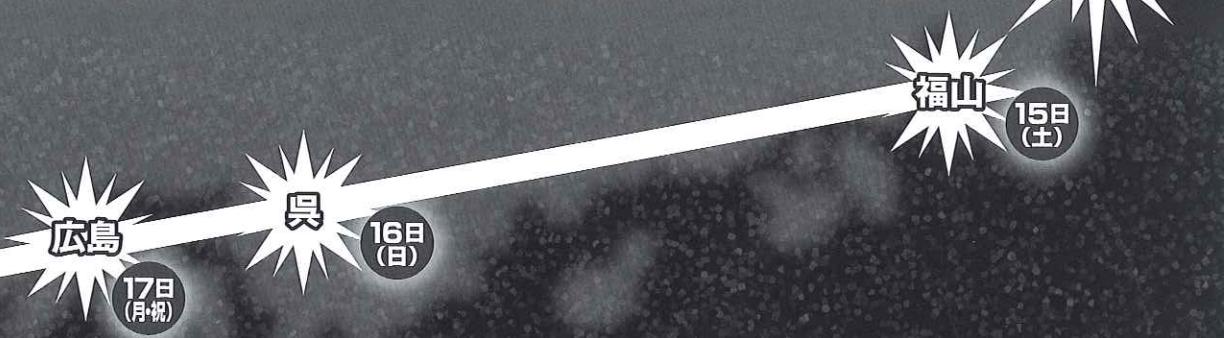

## 吉本新喜劇広島縦断公演日程

2018年9月15日(土)

福山公演

ふくやま芸術文化ホールリーデンローズ大ホール

福山市松浜町 2-1-10

- 吉本新喜劇 / 辻本茂雄、末成由美、アキ ほか
- バラエティ / 宮川大助・花子、大平サブロー、モンスターエンジン、藩飛礼 ほか
- 料金 / S席 :5,800円・A席 :4,800円 (税込 / 指定)
- 昼の部⇒ 13:00開演 (12:30開場) ■夕の部⇒ 17:00開演 (16:30開場)
- 主催 / 広島ホームテレビ・aSOVO (アソボ)
- 企画制作 / よしもとクリエイティブ・エージェンシー