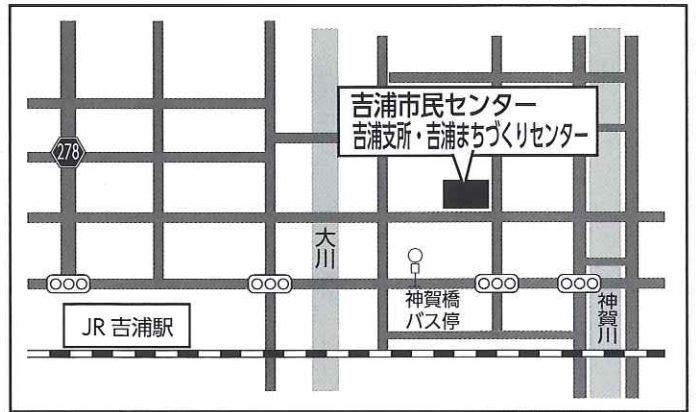

【詩歌創作大会】

「かくまでに 思わざりしに来て見れば いと住みやすき よし浦のさと」
この歌は「呉龜山皇城宮由来記」によると、平安時代に越前の守・藤原為時（紫式部の父）が、筑前（現福岡県）から上洛の途中、吉浦池浜（現若葉町）に立ち寄った時に詠んだものといわれています。この郷土に伝わる古歌の碑が、吉浦運動公園内に平成2年に建立されたのを機に、小中学生による詩歌の創作大会を歌碑周辺において開催し、児童及び青少年が情操豊かに成長することや文化の香り高い町づくりに役立つことを願い、児童福祉月間の事業として、平成3年に「第1回詩歌創作大会」が開催されました。以来毎年5月上旬の土曜日を中心に開催され、今年で第25回を数えています。また、地元の茶道関係者の協力により、小中学生に茶道のこころに触れさせればとの思いから、第18回大会（平成20年）からは、お茶席も設けられています。
◇問合せ先 吉浦まちづくりセンター TEL(0823)31-7540

吉浦まちづくりセンター アクセス

電話番号 0823-31-7540

電車 JR 呉線 吉浦駅下車徒歩5分

バス ◆天応・川尻線 神賀橋バス停下車 徒歩2分

※吉浦まちづくりセンターの駐車スペースは12台（うち車椅子用1台含む）しかありませんので、なるべく公共交通機関をご利用のうえ、ご来館ください。

MAP

次回予告

くれまちかど
寄席