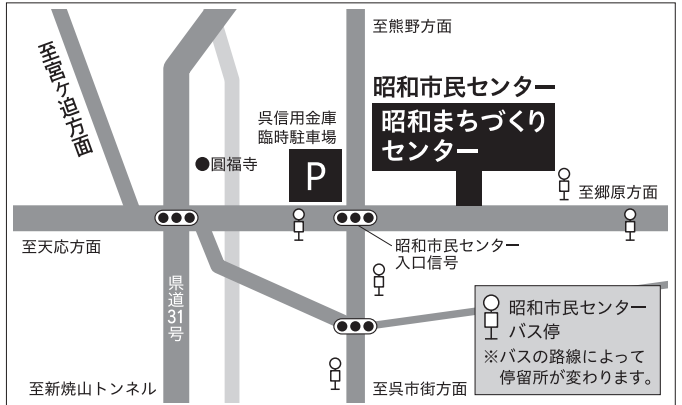

## くれまちかどインフォメーション

**ハロウィンパーティー**  
10月27日(日)  
昭和まちづくりセンター

NPO法人昭和地区まちづくり協会の中のまちづくり事業部は、地域を活性化させるため住民の声も参考にしながらさまざまな企画を立案実行しています。そんな企画の一つで子育て世代からリクエストの多かった、第2回ハロウィンパーティーを昭和まちづくりセンターを貸し切って10月27日(日)に開催します。仮装コンテスト、キャンディーシャワー、料理コーナー(要事前申込)など盛りだくさん。どなたでもご参加いただけますのでぜひ遊びに来てください!

## 昭和まちづくりセンターアクセス

- 【車】◆呉市街方面から—県道31号呉平谷線、昭和市民センター入口信号左折  
◆天応方面から—呉環状線、昭和市民センター入口信号直進  
◆郷原方面から—呉環状線、昭和市民センター入口信号右折  
◆熊野方面から—県道31号呉平谷線、昭和市民センター入口信号左折
- 【バス】◆焼山熊野苗代線、昭和循環線「昭和市民センター」バス停下車、徒歩3分

駐車場のご案内 駐車場51台  
(普通車、障害者用2台含む。昭和支所・昭和図書館・昭和体育館共用)