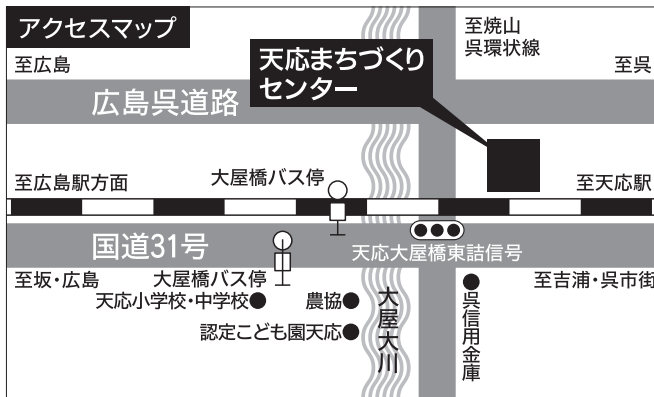

感染予防対策実施中

本イベントについては、新型コロナウイルス感染症拡大防止対策のため中止する場合がありますので、あらかじめご了承ください。

天応まちづくりセンターアクセス

(お問合せ)天応まちづくりセンター ☎0823-38-7313

- 電車 — ◆JR 呉線 天応駅・呉ポートピア駅共下車 徒歩 10分
- バス — ◆天応・川尻線 大屋橋バス停下車 徒歩 3分
- 車 — ◆呉市街方面から→国道31号天応大屋橋東詰信号右折30m先
- ◆焼山方面から→呉環状線大屋橋東詰信号(呉線踏切)手前

駐車場のご案内 天応まちづくりセンター駐車場 20台
※駐車場が少ないためできるだけ公共機関をご利用下さい。

次回予告

登録アーティストによる

2022くれまちかどコンサート

■12月18日(日)

13:30開演(13:00開場)

■宮原まちづくりセンター

呉市宮原町7丁目4番21号