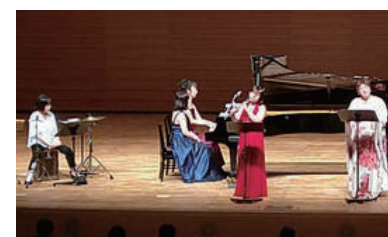

育成団体のご紹介

愛音の会 (あいねのかい)
文化ホールの完成を記念し、「呉市民に芸術と文化を広める」ために新人コンサートの出演者で結成。年に1回定期演奏会を開催するほか、呉市立美術館や病院のロビーコンサートへの出演など、多岐にわたる活動を行っています。
定期演奏会:2026年3月頃開催
有料:呉信用金庫ホールで開催